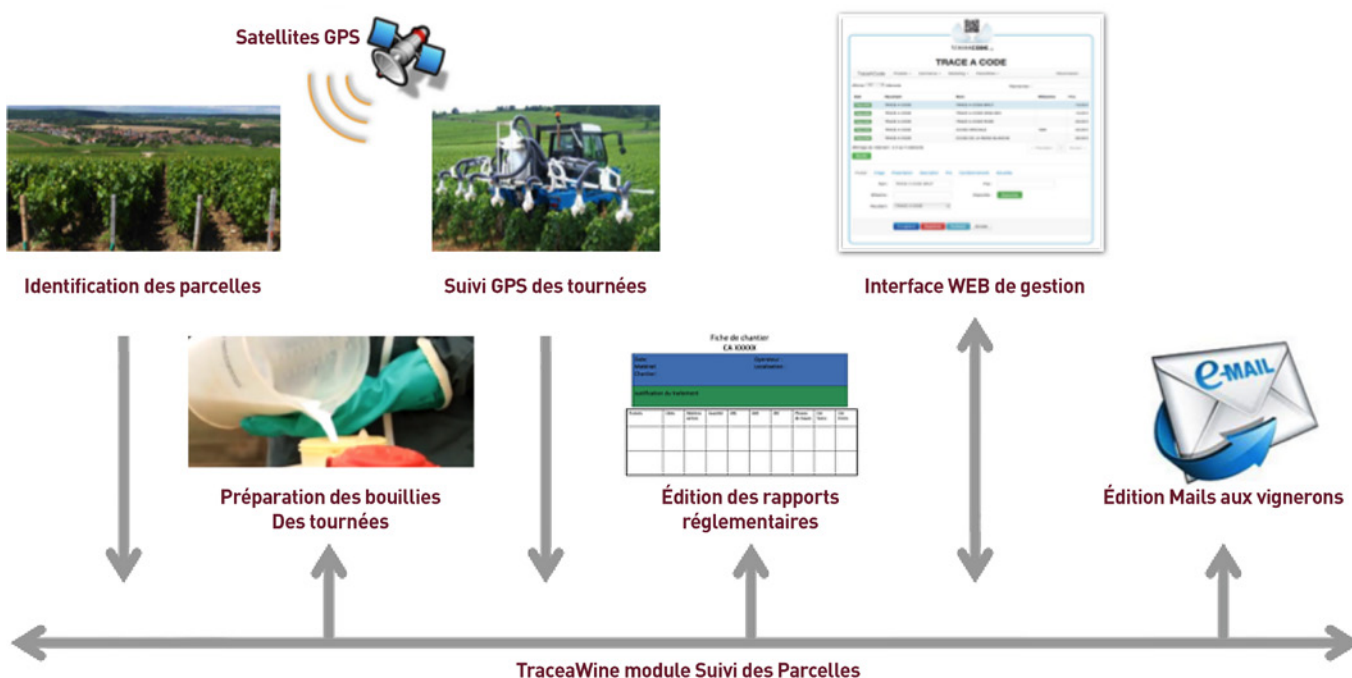

Module Suivi des Parcelles

- Un formulaire simple pour préparer les bouillies
- Faciliter la gestion des stocks produits pour une meilleure traçabilité
- Vérifier les parcelles traitées pour éviter tout oubli
- Donner un accès web pour augmenter la réactivité
- Un GPS pour ne rien changer à votre méthode de travail
- Prévenir les clients par email de manière automatisée pour éviter tout oubli
- Tout enregistrer pour répondre aux exigences réglementaires
- Personnaliser et automatiser les rapports pour une plus grande efficacité
- Suivi graphique de l'itinéraire

Module Suivi des Parcelles

↳ L'architecture du module Suivi des parcelles

Fonctionnalités

- Gestion des parcelles avec géolocalisation
- Gestion des prestataires, vignerons, accès par profils
- Gestion de vos produits avec la réglementation associée, plus de 320 produits référencés en standard
- Gestion de la préparation des bouillies, alerte sur préparation non conforme ou interdite
- Gestion des tournées prévisionnelles et réalisées
- Édition des feuilles de route
- Information en temps réel des vignerons sur les délais de ré-entrée, délai avant récolte, ...
- Suivi de vos équipements, gestion des incidents de traitement
- Rapport de traitement des parcelles
- Historisation de toutes les opérations

- Information automatique des vignerons par email ou SMS, des traitements prévus, replanifiés, effectués
- Gestion du temps de traitement d'une parcelle
- Gestion de stocks de produits
- Traçabilité des produits utilisés par numéro de lot
- Gestion des vignerons et équipes de travail par parcelle.