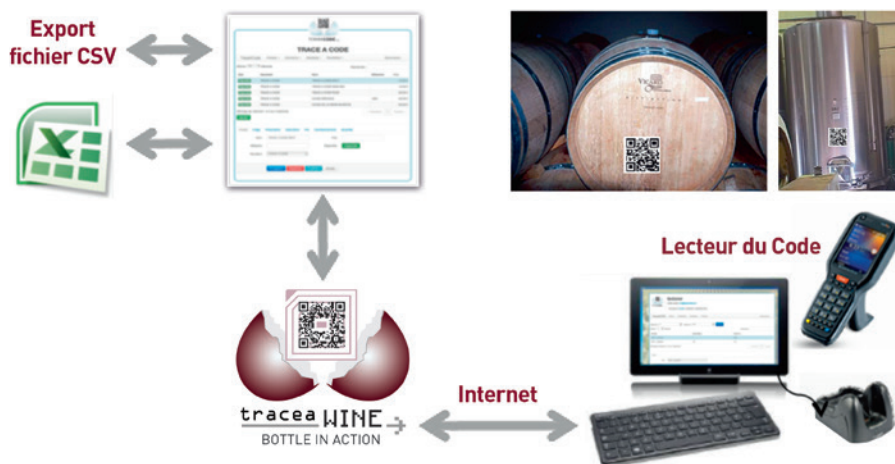

Module Suiwi Equipements

- Un accès aux données en temps réel pour plus de réactivité
- Des lecteurs industriels banalisés pour optimiser l'investissement
- Des données ciblées pour répondre au besoin de chaque utilisateur
- Un enregistrement automatique des données
- Des services et une écoute personnalisée pour assurer une bonne mise en œuvre

Une identification unitaire des caisses de vendanges, des palettes, des cuves, des parcelles, des fûts et tout autre équipement : POUR UNE POSSIBILITÉ INFINIE DE NOUVEAUX SERVICES

Identifiez unitairement tous vos équipements en utilisant un QR code ou un RFID unique. Cette identification peut se faire, soit auprès d'un imprimeur capable d'imprimer des codes variables, soit en imprimant vous-même les codes. Les étiquettes RFID et QR code sont proposées par TraceaCODE.

Module Suivi Equipements

↳ Suivi des caisses et des palettes

Fonctionnalités

- Gestion des adhérents. La liste peut être directement téléchargée depuis un fichier
- Suivi des emprunts et des retours pour les palettes et les caisses
- Gestion des équipements retirés
- Gestion des exceptions (équipements empruntés, endommagés, ou non circulant) avec alerte (email, SMS)
- Gestion de quota avec alerte (email, SMS)
- Information en fonction du profil utilisateur
- Historique d'utilisation d'un équipement
- Rapport d'utilisation
- Pour les adhérents : liste des équipements « empruntés »
- Pour la coopérative : état au plus près des emprunts des équipements
- Constitution de marc par terroir

↳ Suivi des cuves et des fûts

Fonctionnalités

- Génération de QR code pour un nouvel équipement
- Saisie automatique : code cuve, utilisateur, date
- Saisie assistée : menu opérations et paramètres associés
- Feuille Excel présentant les données par équipement